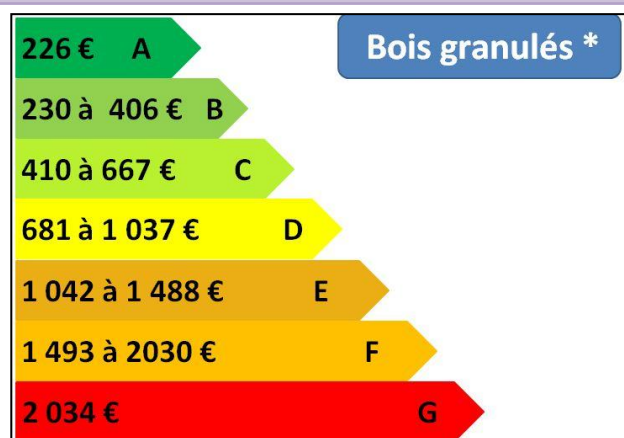

# Comment lire vos factures de chauffage avec une Etiquette Energétique ?

Les étiquettes énergétiques existent déjà depuis quelques années sur :

- Gros ménage – lampes basse consommation,...
- Depuis 2007 sur l'habitat pour la location et la vente
- Et au 1<sup>er</sup> janvier 2012 sur les téléviseurs,...

Voici l'étiquette énergétique **en place** sur les maisons et logements en location ou achat : échelle kWh/an/m<sup>2</sup> ([source ADEME](#))

Avec une maison ancienne, la consommation moyenne est de l'ordre de 150 à 451 (ou plus) kWh/m<sup>2</sup> par an. Sur une nouvelle maison avec la réglementation thermique 2012 (RT 2012), **obligatoire sur les maisons neuves le 1 janvier 2013**, la consommation sera de 50 kWh/m<sup>2</sup> par an.

**Estimez \* les performances de votre maison à l'aide vos factures annuelles de chauffage et d'eau sanitaire ?**

**Exemple :** Une maison chauffée au **gaz naturel** et le total de la facture annuelle est de **1 350 €**, sur le tableau Gaz naturel, elle est sur la lettre E de 1 120 à 1 729 €. Si votre facture vous semble trop importante, contactez les Espaces Info Energie (EIE) de Midi Pyrénées au 0820 200 334 ou [site internet des EIE](#), nous donnons des conseils **gratuits et indépendants**.