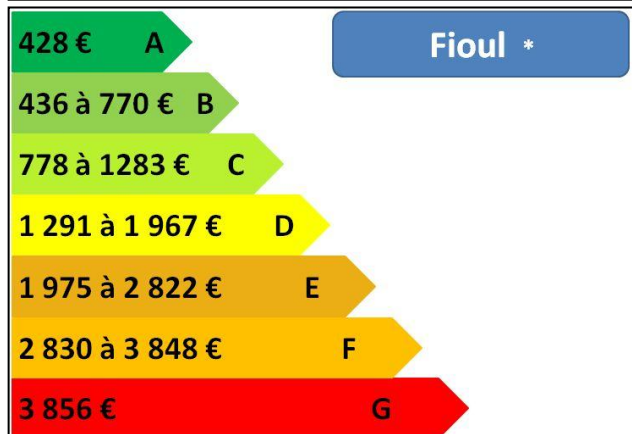

# Comment lire vos factures de chauffage avec une Etiquette Energétique ?

Les étiquettes énergétiques existent déjà depuis quelques années sur :

- Gros ménage – lampes basse consommation,...
- Depuis 2007 sur l'habitat pour la location et la vente
- Et au 1<sup>er</sup> janvier 2012 sur les téléviseurs,...

Voici l'étiquette énergétique **en place** sur les maisons et logements en location ou achat : échelle kWh/an/m<sup>2</sup> ([source ADEME](#))

Avec une maison ancienne, la consommation moyenne est de l'ordre de 150 à 451 (ou plus) kWh/m<sup>2</sup> par an. Sur une nouvelle maison avec la réglementation thermique 2012 (RT 2012), **obligatoire sur les maisons neuves le 1 janvier 2013**, la consommation sera de 50 kWh/m<sup>2</sup> par an.

**Estimez \* les performances de votre maison à l'aide vos factures annuelles de chauffage et d'eau sanitaire ?**

**Exemple :** Une maison chauffée au **gaz naturel** et le total de la facture annuelle est de **1 350 €**, sur le tableau Gaz naturel, elle est sur la lettre E de 1 120 à 1 729 €. Si votre facture vous semble trop importante, contactez les Espaces Info Energie (EIE) de Midi Pyrénées au 0820 200 334 ou [site internet des EIE](#), nous donnons des conseils **gratuits et indépendants**.