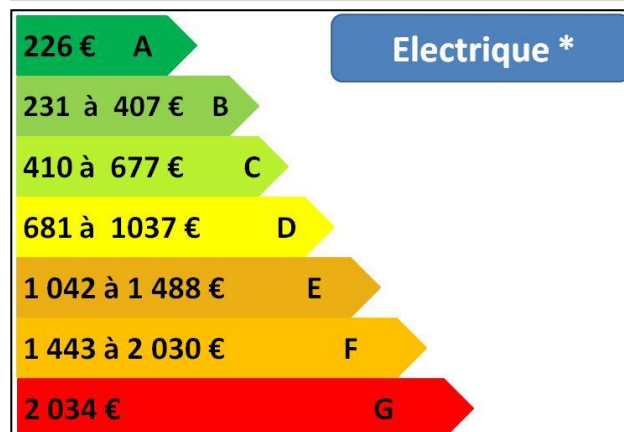

# Comment lire vos factures de chauffage avec une Etiquette Energétique ?

Les étiquettes énergétiques existent déjà depuis quelques années sur :

- Gros ménage – lampes basse consommation,...
- Depuis 2007 sur l'habitat pour la location et la vente
- Et au 1<sup>er</sup> janvier 2012 sur les téléviseurs,...

Voici l'étiquette énergétique **en place** sur les maisons et logements en location ou achat : échelle kWh/an/m<sup>2</sup> ([source ADEME](#))

Avec une maison ancienne, la consommation moyenne est de l'ordre de 150 à 451 (ou plus) kWh/m<sup>2</sup> par an. Sur une nouvelle maison avec la réglementation thermique 2012 (RT 2012), **obligatoire sur les maisons neuves le 1 janvier 2013**, la consommation sera de 50 kWh/m<sup>2</sup> par an.

**Estimez \* les performances de votre maison à l'aide vos factures annuelles de chauffage et d'eau sanitaire ?**

**Exemple :** Une maison chauffée au **gaz naturel** et le total de la facture annuelle est de **1 350 €**, sur le tableau Gaz naturel, elle est sur la lettre E de 1 120 à 1 729 €. Si votre facture vous semble trop importante, contactez les Espaces Info Energie (EIE) de Midi Pyrénées au 0820 200 334 ou [site internet des EIE](#), nous donnons des conseils **gratuits et indépendants**.